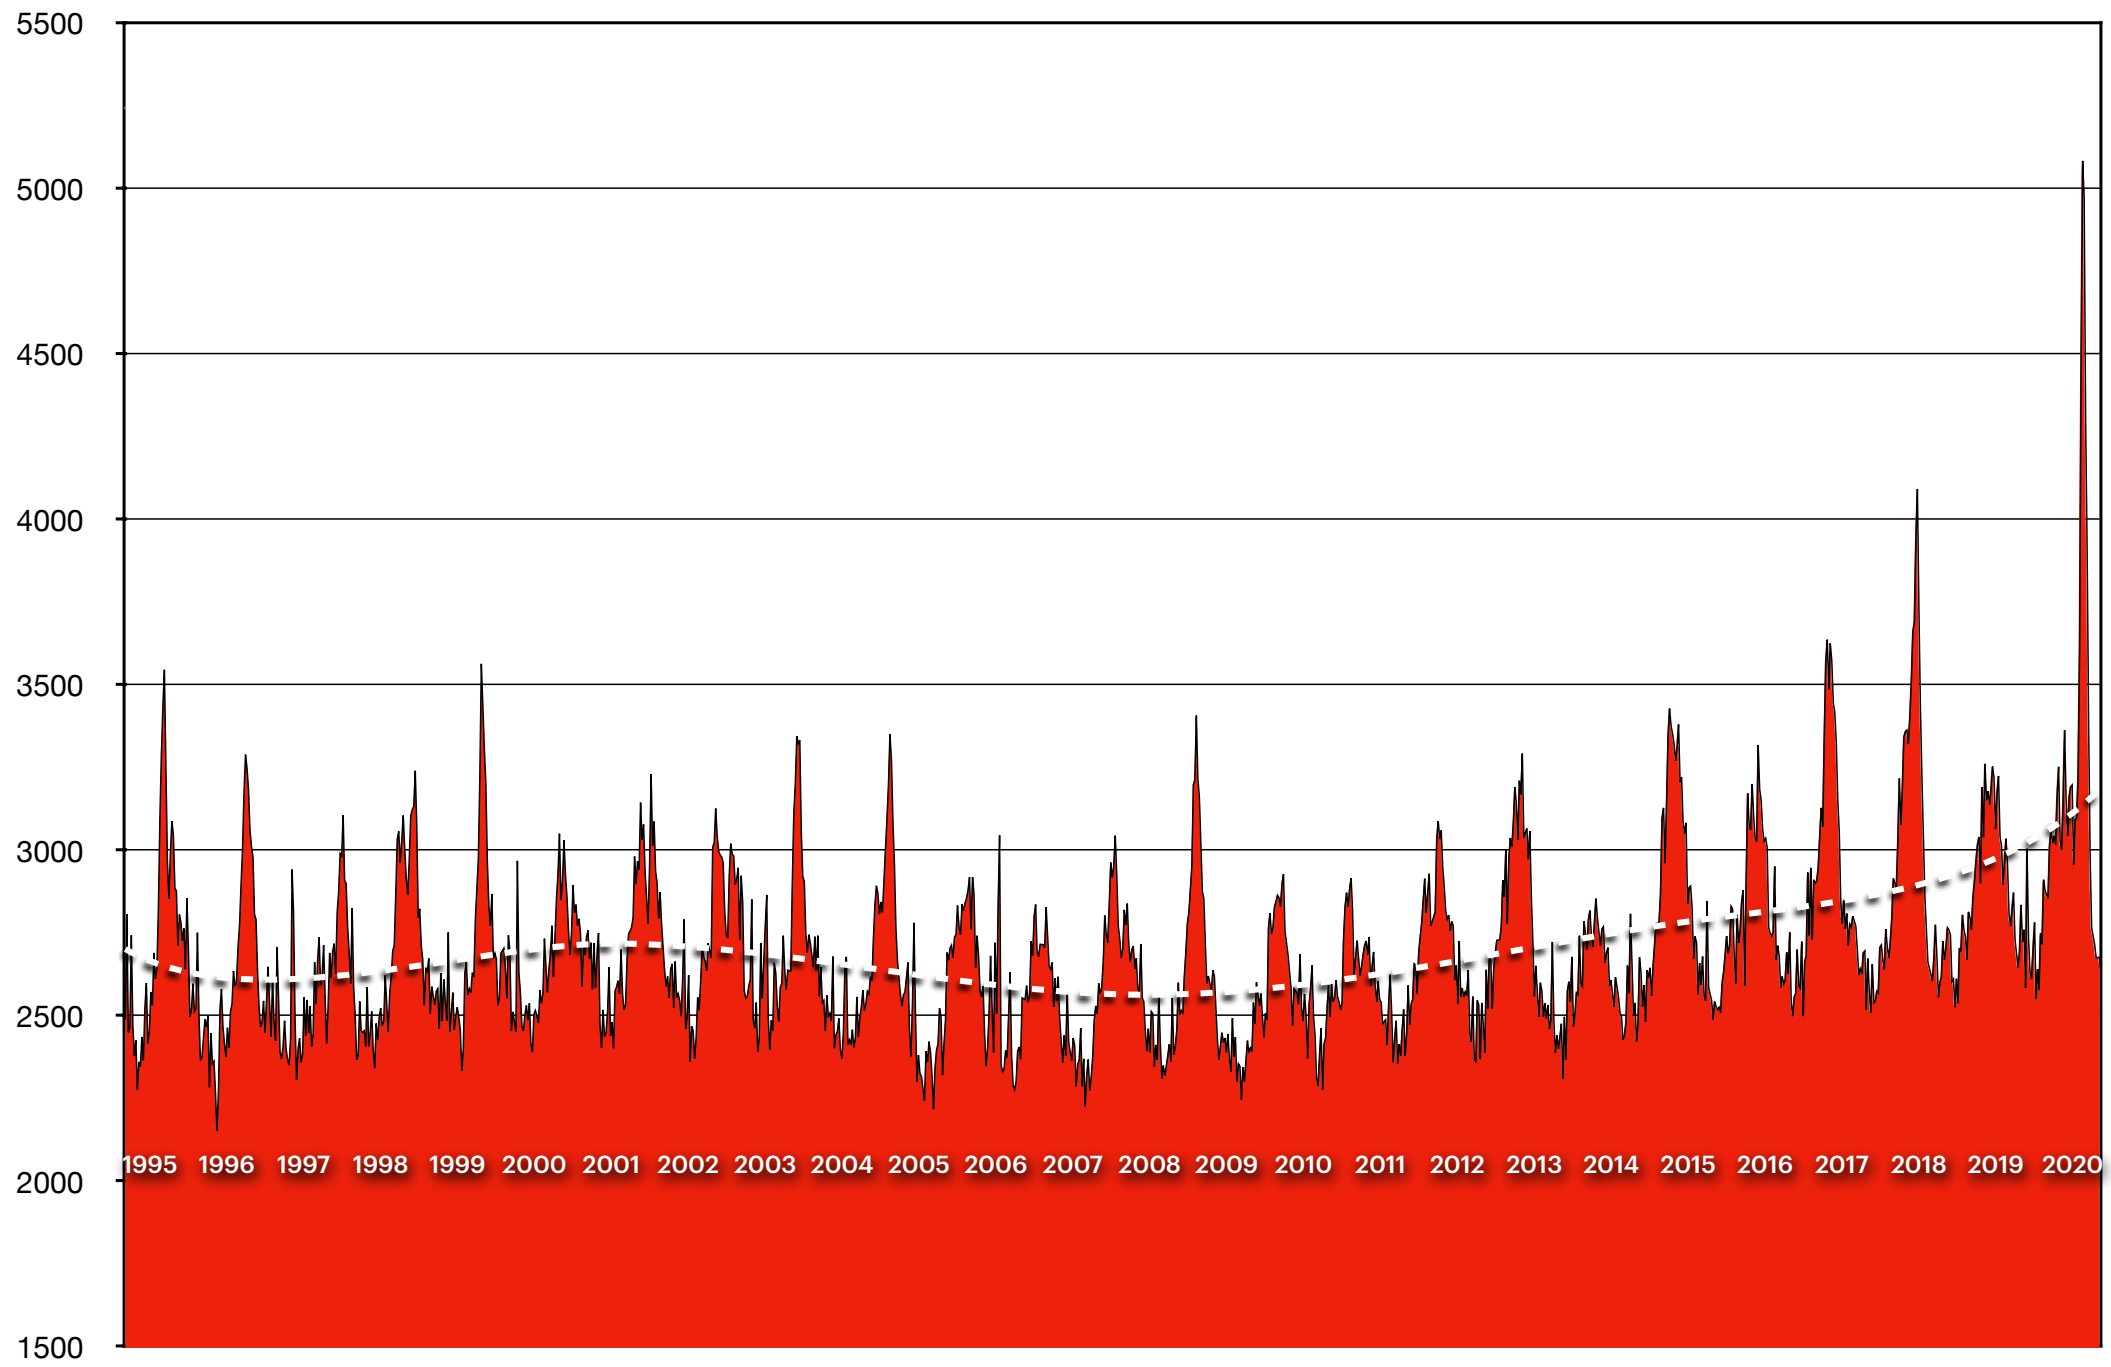

wekelijkse sterfte Nederland

weken